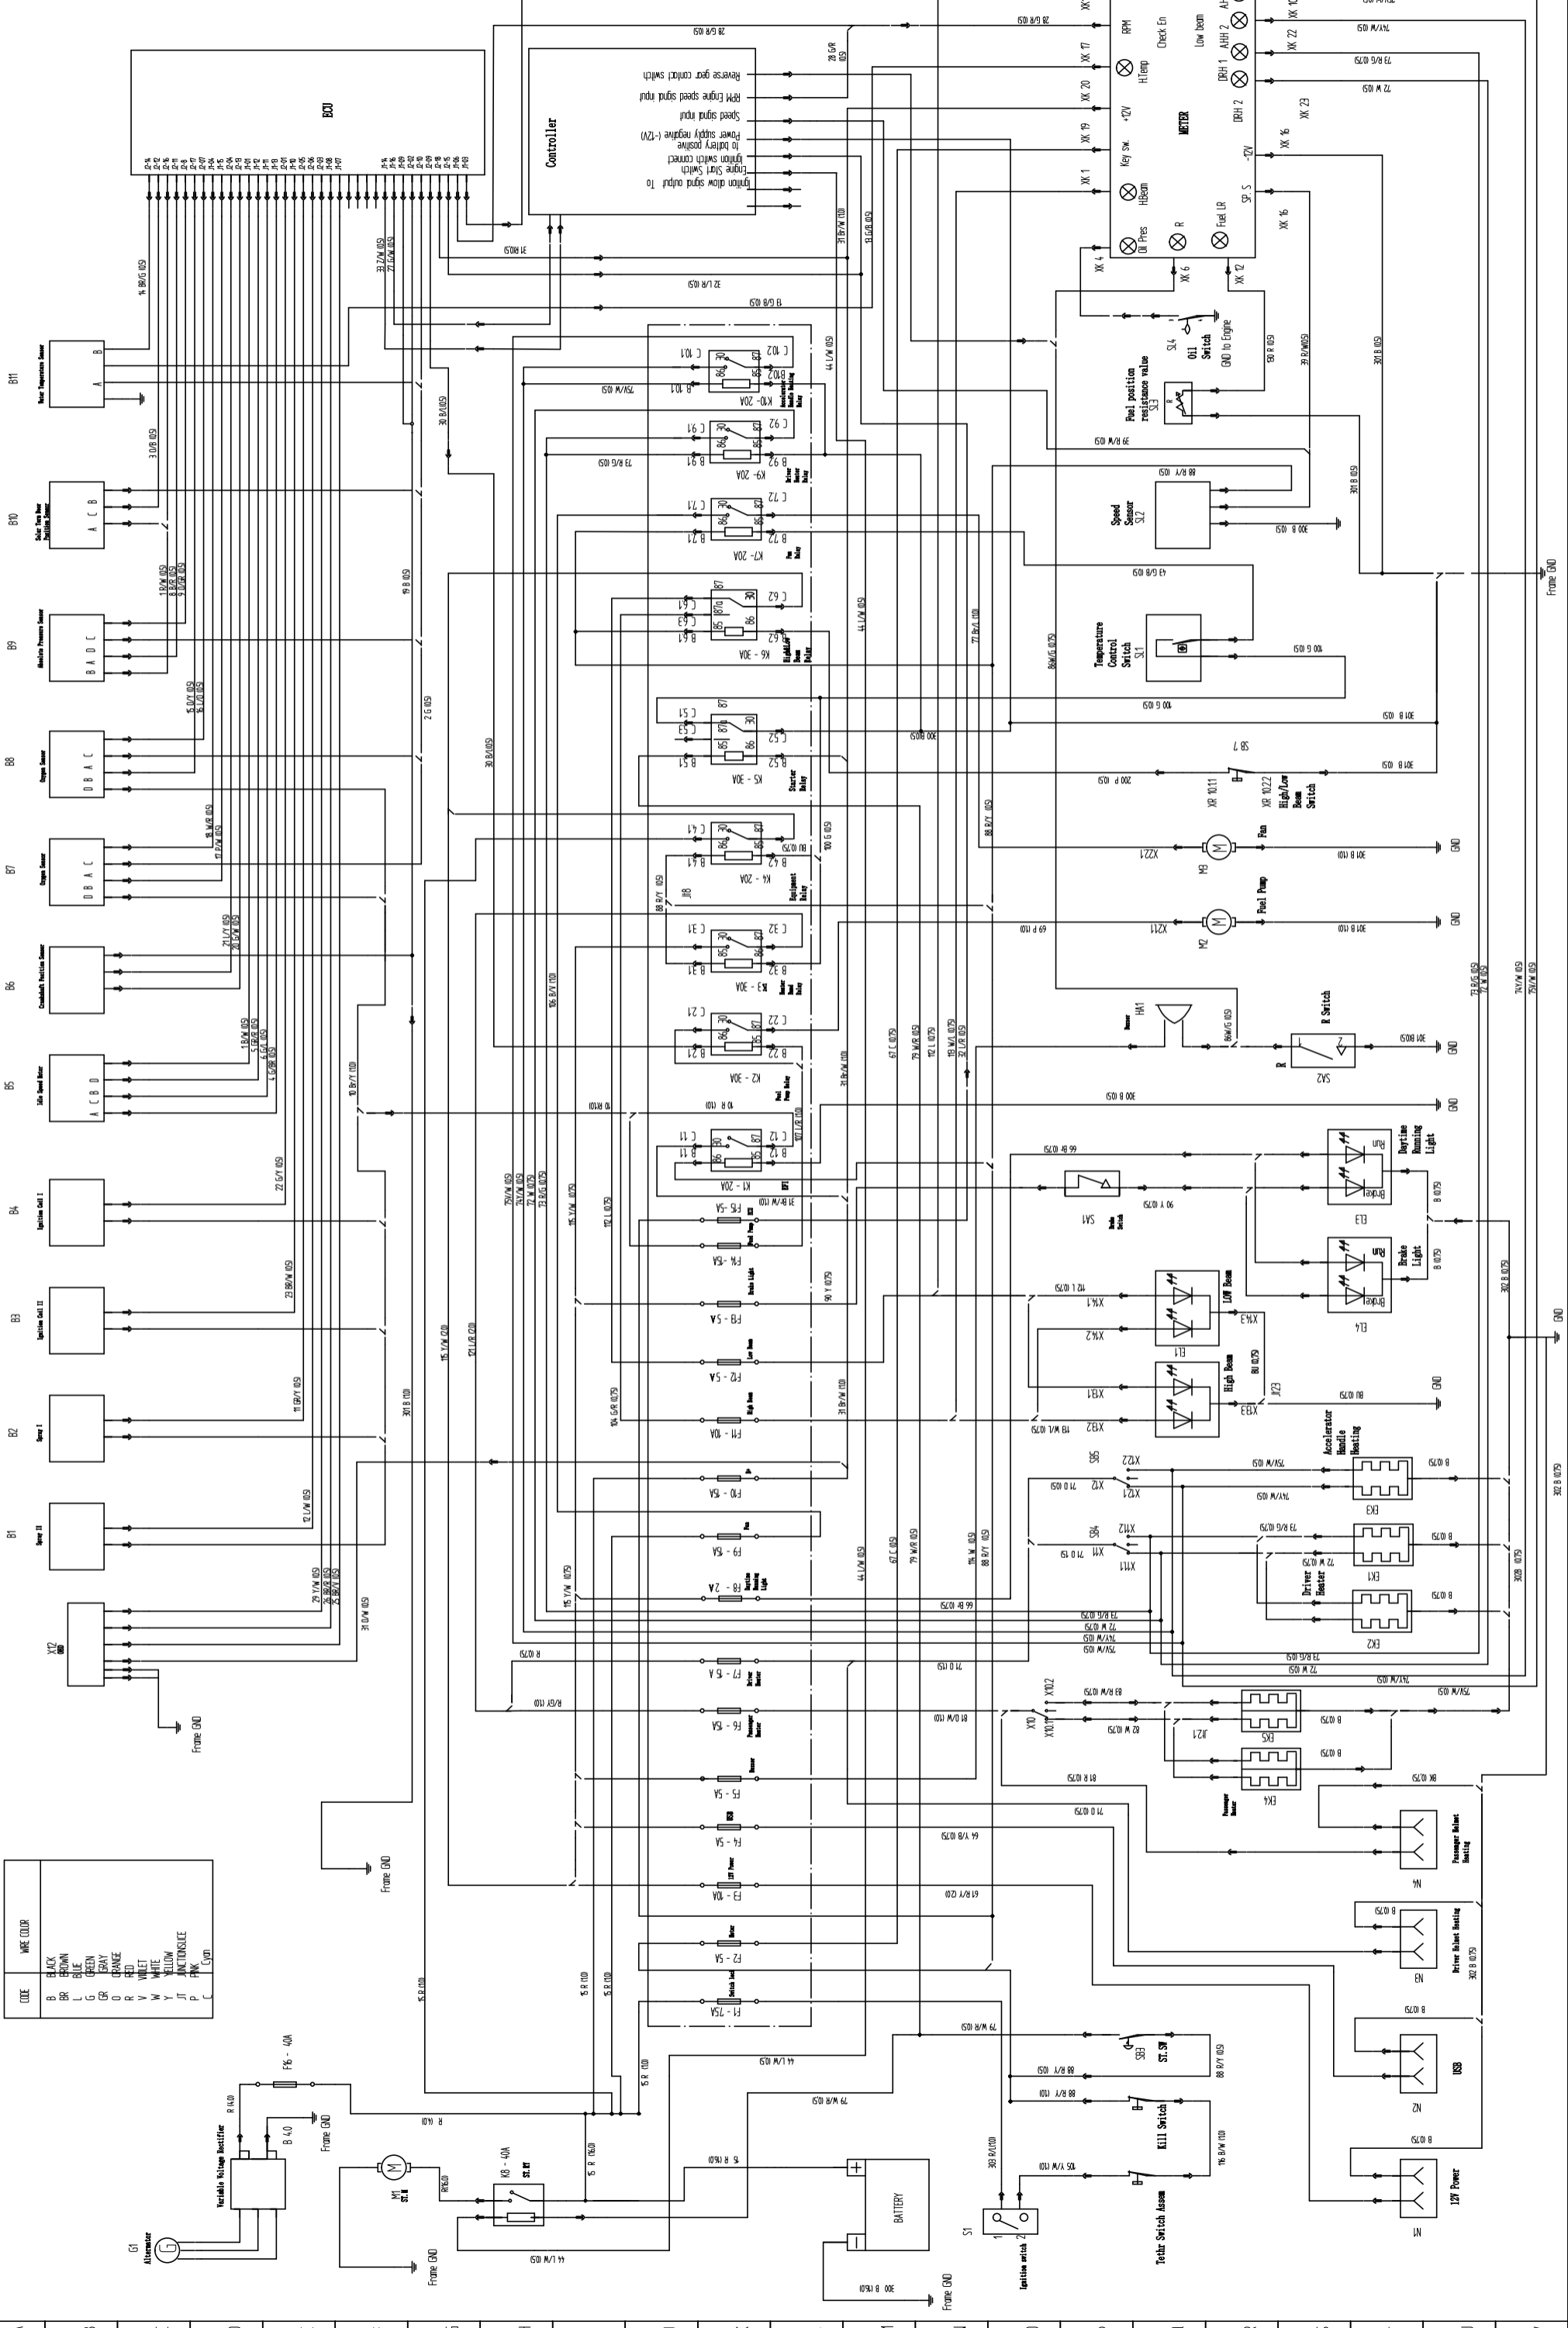

0 1 2 3 4 5 6 7 8 9 10 11 12 13 14 15 16 17 18 19 20 21 22 23 24 25 26 27 28 29 30 31 32 33 34 35 36 37 38 39 40 41 42 43 44 45 46 47 48

CODE	WIRE COLOR
B	BLACK
BR	BROWN
L	BLUE
G	GREEN
GR	GRAY
O	ORANGE
R	RED
V	VIOLET
W	WHITE
Y	YELLOW
JT	JUNCTIONSLEEVE
P	PINK
C	CYAN

Electrical Schematics List 1